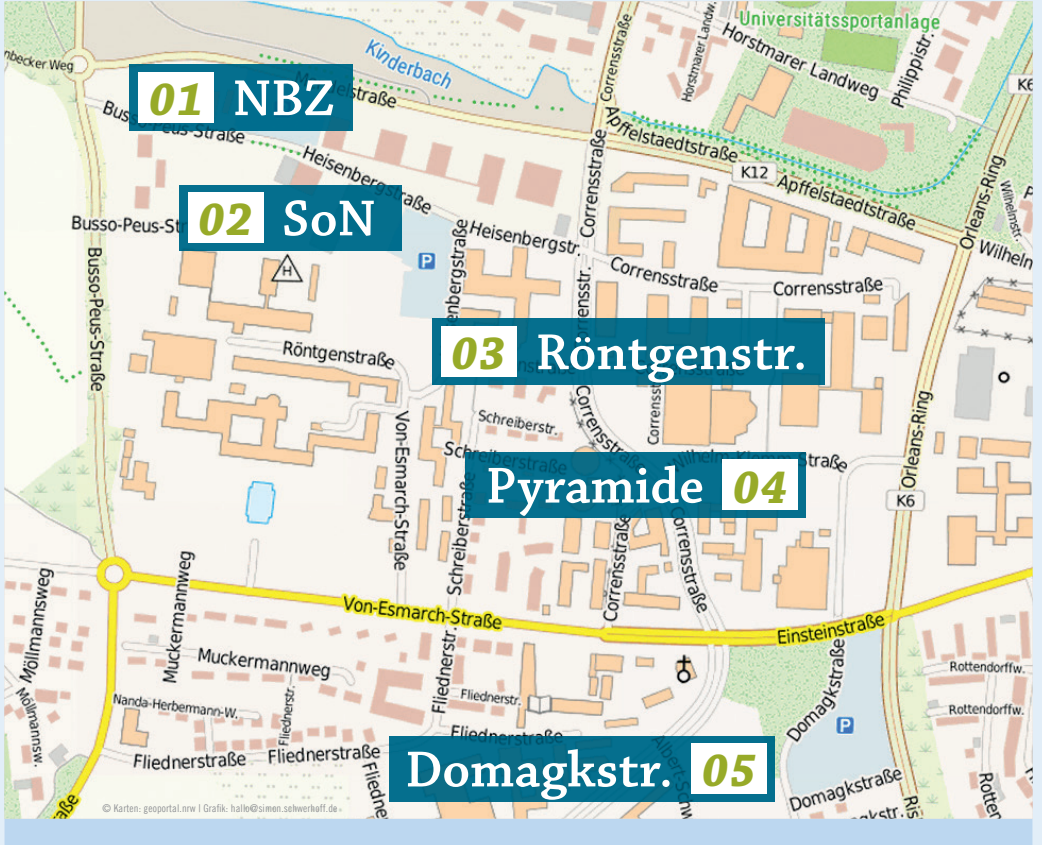

Adressen des Zukunftspaziergangs Wissenschaftspark

- **01** Nano-Bioanalytik-Zentrum, Mendelstr. 17
- **02** Center for Soft Nanoscience, Busso-Peus-Str. 10
- **03** Max-Planck-Institut für molekulare Biomedizin

- **03** ... und Multiscale Imaging Centre, Röntgenstr.
- **04** Bruce Nauman Pyramide, Wilhelm-Klemm- Str. 10
- **05** Parkplatz Domagkstr., Diskussion im UKM Pavillon

Notizen für die Abschlussdiskussion Wissenschaftspark 20 | 30 | 50 Herausforderungen für die Zukunft im Wissenschaftspark Münster

---

ZUKUNFT GESTALTEN
**GUTES
MORGEN
MÜNSTER**

**MÜNSTER
ZUKÜNFT
20 | 30 | 50**